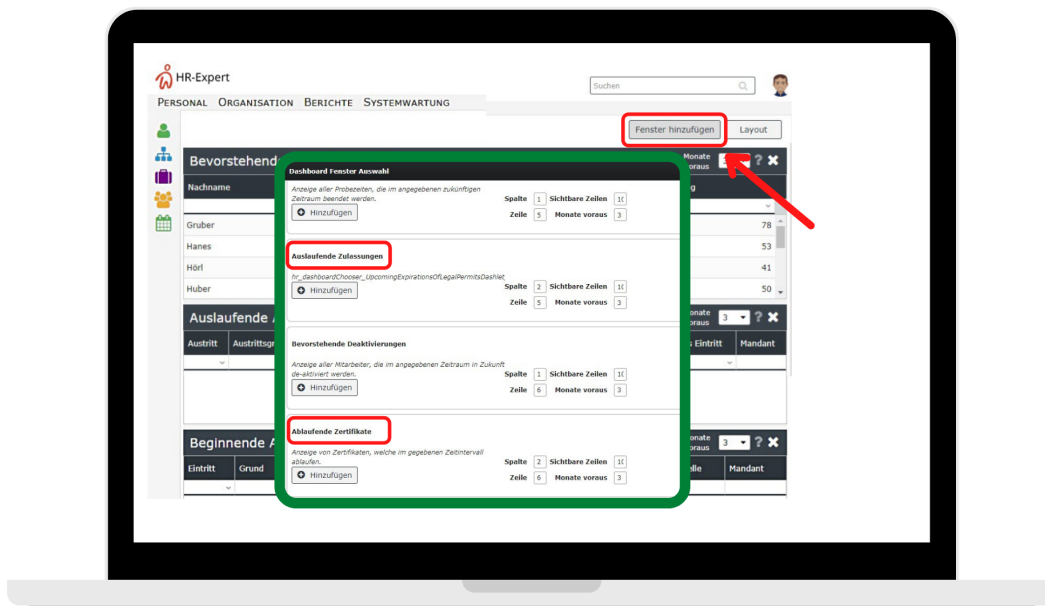

Update 2022-02-13

Es wurde auf die Version 4.38.1 upgedated.

Damit wurden die Tickets folgender Versionen gelöst:

- 4.37.4
- 4.38.0¹
- 4.38.1

#1 Erweiterung des HR-Expert Dashboards: Benachrichtigungen über "Auslaufende Zulassungen" und "Ablaufende Zertifikate"

HR-Expert Benutzer werden ab nun über das Dashboard über auslaufende Zulassungen und ablaufende Zertifikate wie z.B.: Aufenthaltsgenehmigung, Arbeitserlaubnis, Führerschein, Erste-Hilfe Bescheinigung etc. informiert. Hierzu ist es notwendig, das entsprechende Fenster im Dashboard hinzufügen.