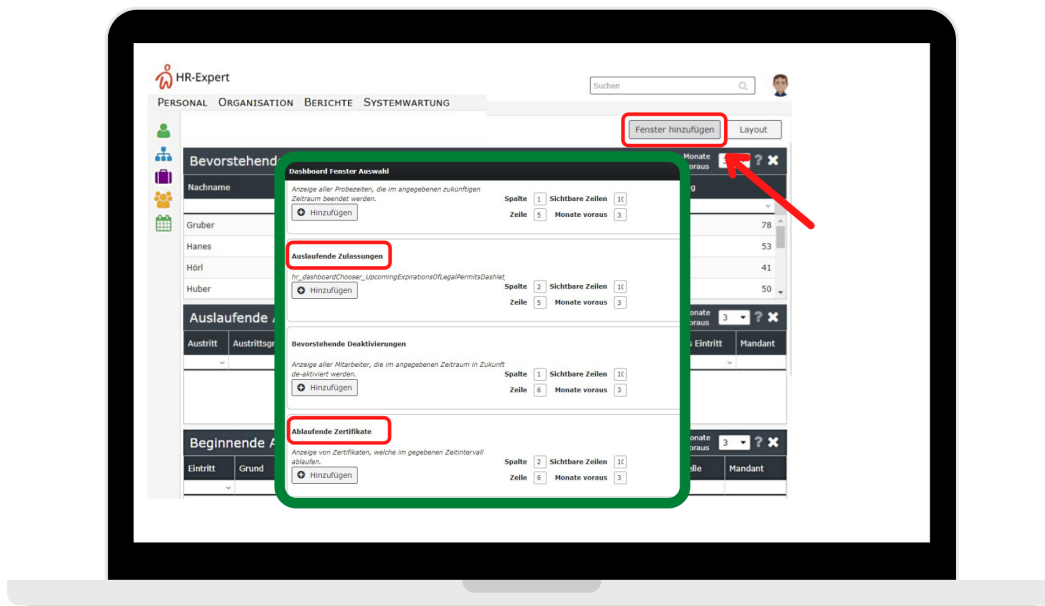

# Update 2022-02-13

Es wurde auf die Version 4.38.1 upgedated.

Damit wurden die Tickets folgender Versionen gelöst:

- 4.37.4
- 4.38.0<sup>1</sup>
- 4.38.1

## #1 Erweiterung des HR-Expert Dashboards: Benachrichtigungen über "Auslaufende Zulassungen" und "Ablaufende Zertifikate"

HR-Expert Benutzer werden ab nun über das Dashboard über auslaufende Zulassungen und ablaufende Zertifikate wie z.B.: Aufenthaltsgenehmigung, Arbeitserlaubnis, Führerschein, Erste-Hilfe Bescheinigung etc. informiert. Hierzu ist es notwendig, das entsprechende Fenster im Dashboard hinzuzufügen.