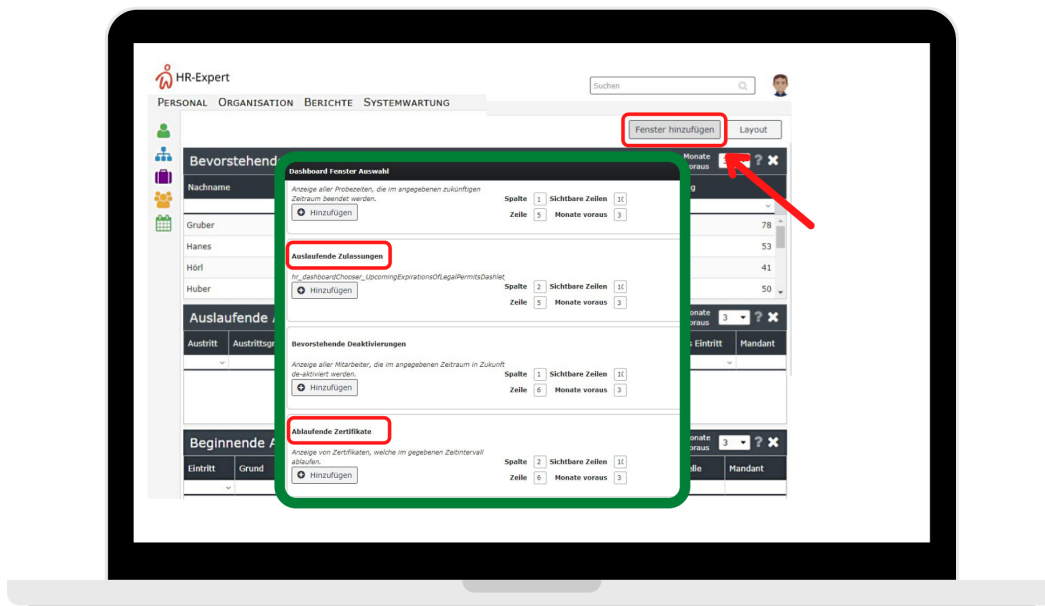

# Update 2022-02-13

Es wurde auf die Version 4.38.1 upgedated.

Damit wurden die Tickets folgender Versionen gelöst:

- 4.37.4
- 4.38.0<sup>1</sup>
- 4.38.1

## #1 Erweiterung des HR-Expert Dashboards: Benachrichtigungen über "Auslaufende Zulassungen" und "Ablaufende Zertifikate"

HR-Expert Benutzer werden ab nun über das Dashboard über auslaufende Zulassungen und ablaufende Zertifikate wie z.B.: Aufenthaltsgenehmigung, Arbeitserlaubnis, Führerschein, Erste-Hilfe Bescheinigung etc. informiert. Hierzu ist es notwendig, das entsprechende Fenster im Dashboard hinzufügen.