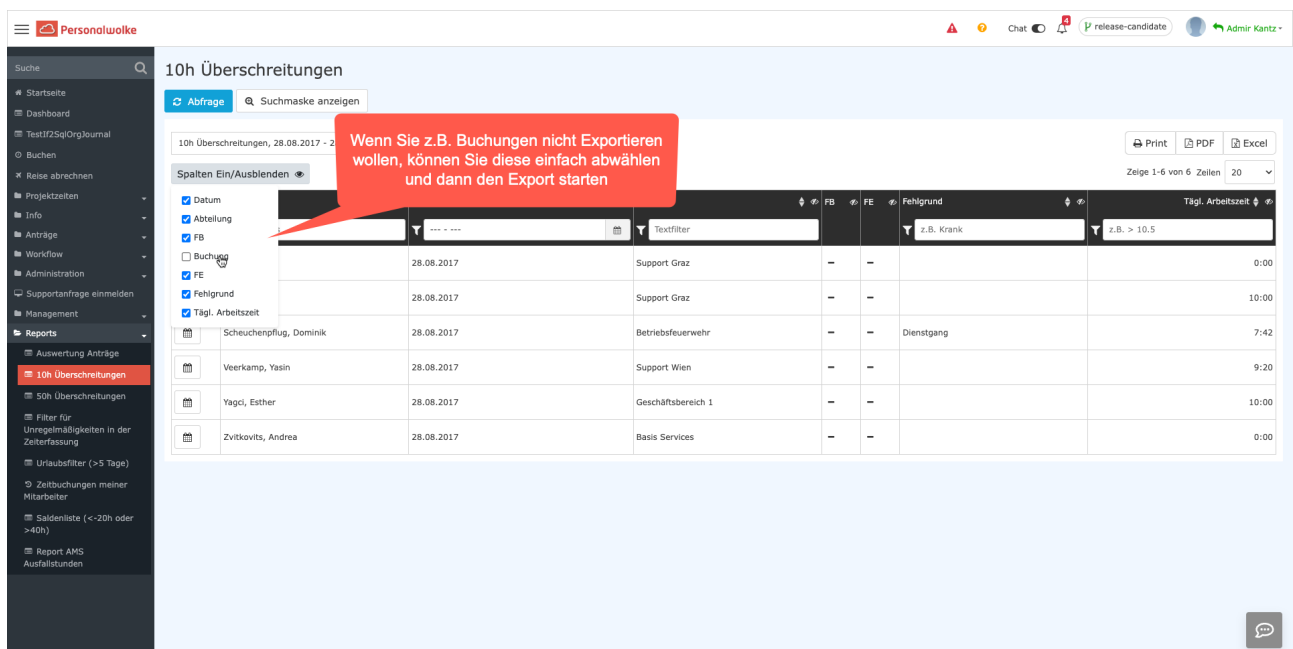

Neue Features in 4.51

Neuer Lade-Spinner

Es gibt nun einen neuen modernen Lade-Spinner, dadurch wird das Menü am linken Bildschirmrand nicht länger blockiert. Somit können auch während einem aktiven Ladevorgang noch andere Aktionen durchgeführt werden.

Ausgeblendete Spalten werden nicht exportiert

Auswertungen/Reports welche ausgeblendete Spalten beinhalten, zeigen diese jetzt nicht mehr in der Druck/PDF/XLS Version an.

1 / 1 | 100% +

10h Überschreitungen, 28.08.2017 - 28.08.2017 Kunde Admin 05.04.2019

Name	Datum	Abteilung	FB	FE	Fehlgrund	Täg. Arbeitszeit
Bass, Ralf	28.08.2017	Support Desk				0:00
Franz, Andre	28.08.2017	Support Desk				1:00
Schwaninger, Dennis	28.08.2017	Betriebsaufwache			Dienstleistung	7:42
Verbrugg, Ties	28.08.2017	Support West				9:00
Hager, Stefan	28.08.2017	Servicebereich 1				1:00
Zirkhahn, Andrea	28.08.2017	Basis Services				0:00