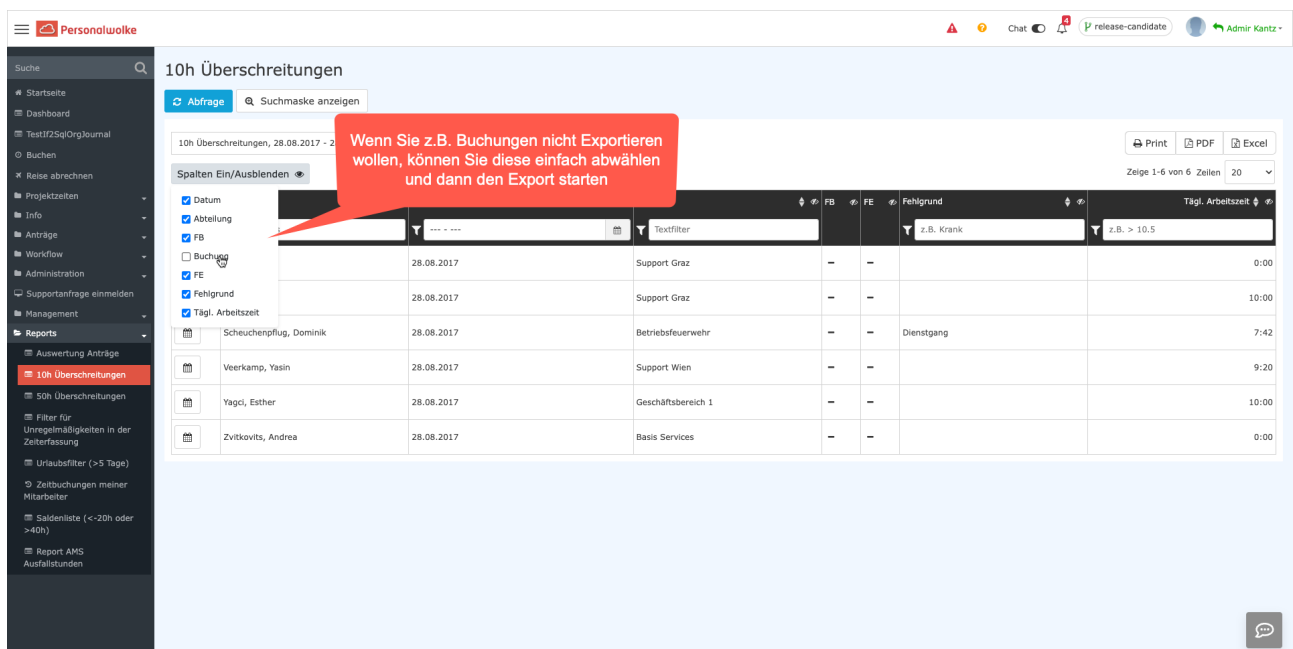

Neue Features in 4.51

Neuer Lade-Spinner

Es gibt nun einen neuen modernen Lade-Spinner, dadurch wird das Menü am linken Bildschirmrand nicht länger blockiert. Somit können auch während einem aktiven Ladevorgang noch andere Aktionen durchgeführt werden.

Ausgeblendete Spalten werden nicht exportiert

Auswertungen/Reports welche ausgeblendete Spalten beinhalten, zeigen diese nun nicht mehr in der Druck/PDF/XLS Version an.

1 / 1 | 100% +

10h Überschreitungen, 28.08.2017 - 28.08.2017 Kunde: Admin 05.04.2017

Name	Datum	Abteilung	FB	FE	Fehlgrund	Täg. Arbeitszeit
Bass, Ralf	28.08.2017	Support Desk				0:00
Franz, Andre	28.08.2017	Support Desk				1:00
Schwaninger, Dennis	28.08.2017	Betriebsaufwache			Dienstleistung	7:42
Verbrugg, Ties	28.08.2017	Support West				9:00
Wagner, Stefan	28.08.2017	ServiceTeamWeb 1				1:00
Zirkelmeier, Andrea	28.08.2017	Basis Services				0:00