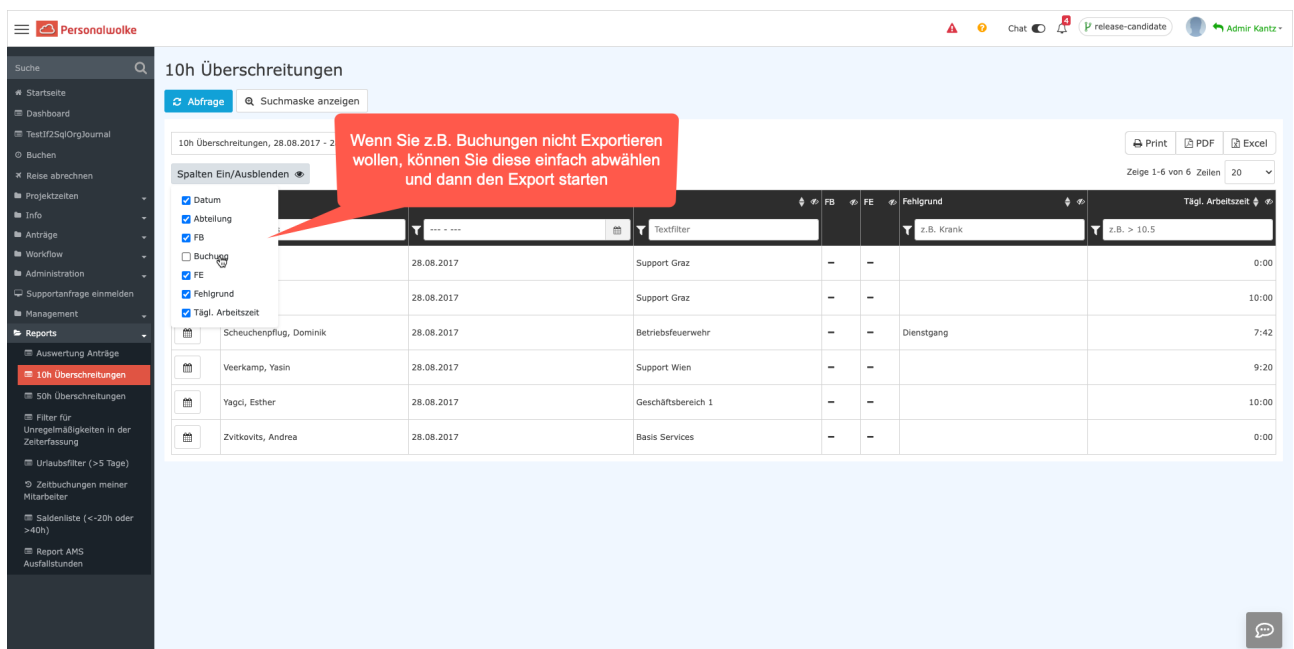

Neue Features in 4.51

Neuer Lade-Spinner

Es gibt nun einen neuen modernen Lade-Spinner, dadurch wird das Menü am linken Bildschirmrand nicht länger blockiert. Somit können auch während einem aktiven Ladevorgang noch andere Aktionen durchgeführt werden.

Ausgeblendete Spalten werden nicht exportiert

Auswertungen/Reports welche ausgeblendete Spalten beinhalten, zeigen diese jetzt nicht mehr in der Druck/PDF/XLS Version an.

1 / 1 | 100% + |

10h Überschreitungen, 28.08.2017 - 28.08.2017 Kunde Admin 05.04.2019

Name	Datum	Abteilung	FB	FE	Fehlgrund	Täg. Arbeitszeit
Bass, Ralf	28.08.2017	Support Desk				0:00
Franz, Andre	28.08.2017	Support Desk				1:00
Schwaninger, Dennis	28.08.2017	Betriebsaufwache			Dienstung	7:42
Verbrugg, Ties	28.08.2017	Support West				9:00
Hager, Stefan	28.08.2017	Servicebereich 1				1:00
Zirkhahn, Andrea	28.08.2017	Basis Services				0:00