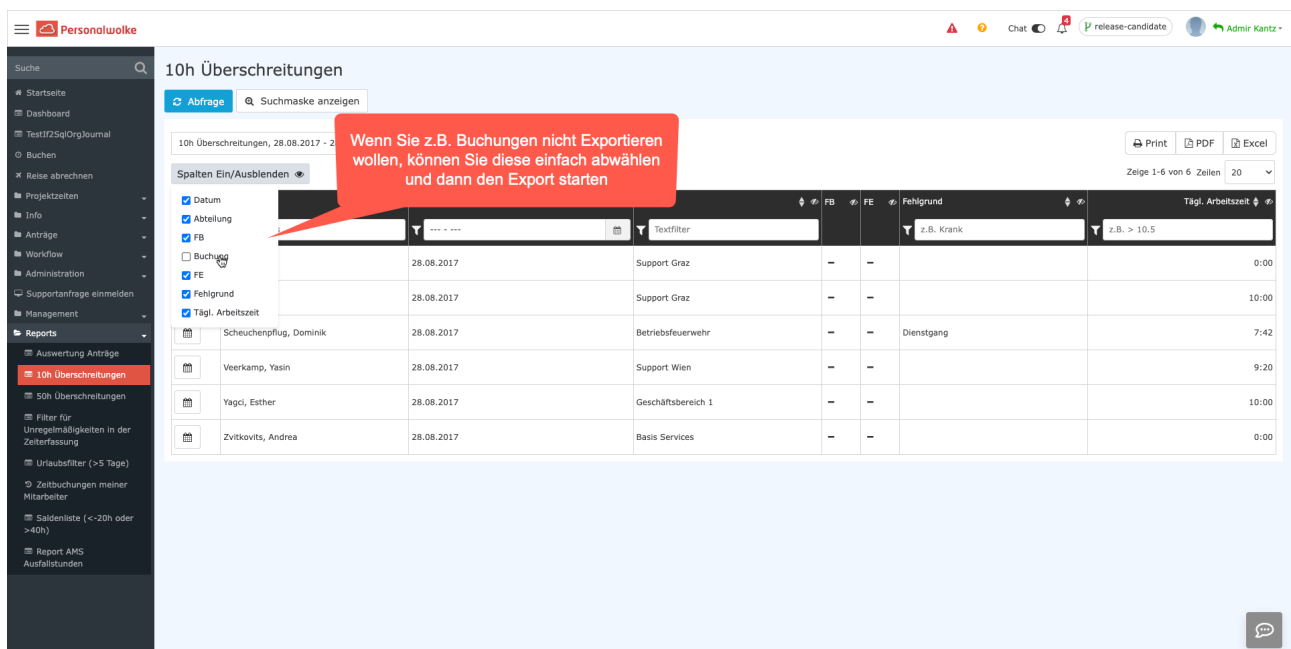

Neue Features in 4.51

Neuer Lade-Spinner

Es gibt nun einen neuen modernen Lade-Spinner, dadurch wird das Menü am linken Bildschirmrand nicht länger blockiert. Somit können auch während einem aktiven Ladevorgang noch andere Aktionen durchgeführt werden.

Ausgeblendete Spalten werden nicht exportiert

Auswertungen/Reports welche ausgeblendete Spalten beinhalten, zeigen diese jetzt nicht mehr in der Druck/PDF/XLS Version an.

1 / 1 | 100% + |

10h Überschreitungen, 28.08.2017 - 28.08.2017 Kunde: Admin 05.04.2018

Name	Datum	Abteilung	FB	FE	Fehlgrund	Täg. Arbeitszeit
Blass, Ralf	28.08.2017	Support Desk				0:00
Franke, Andre	28.08.2017	Support Desk				1:00
Schwaninger, Dennis	28.08.2017	Betriebsaufwache			Dienstleistung	7:42
Verbrugg, Ties	28.08.2017	Support West				9:00
Hager, Stefan	28.08.2017	ServiceTeamWeb 1				1:00
Zirkhahn, Andrea	28.08.2017	Basis Services				0:00